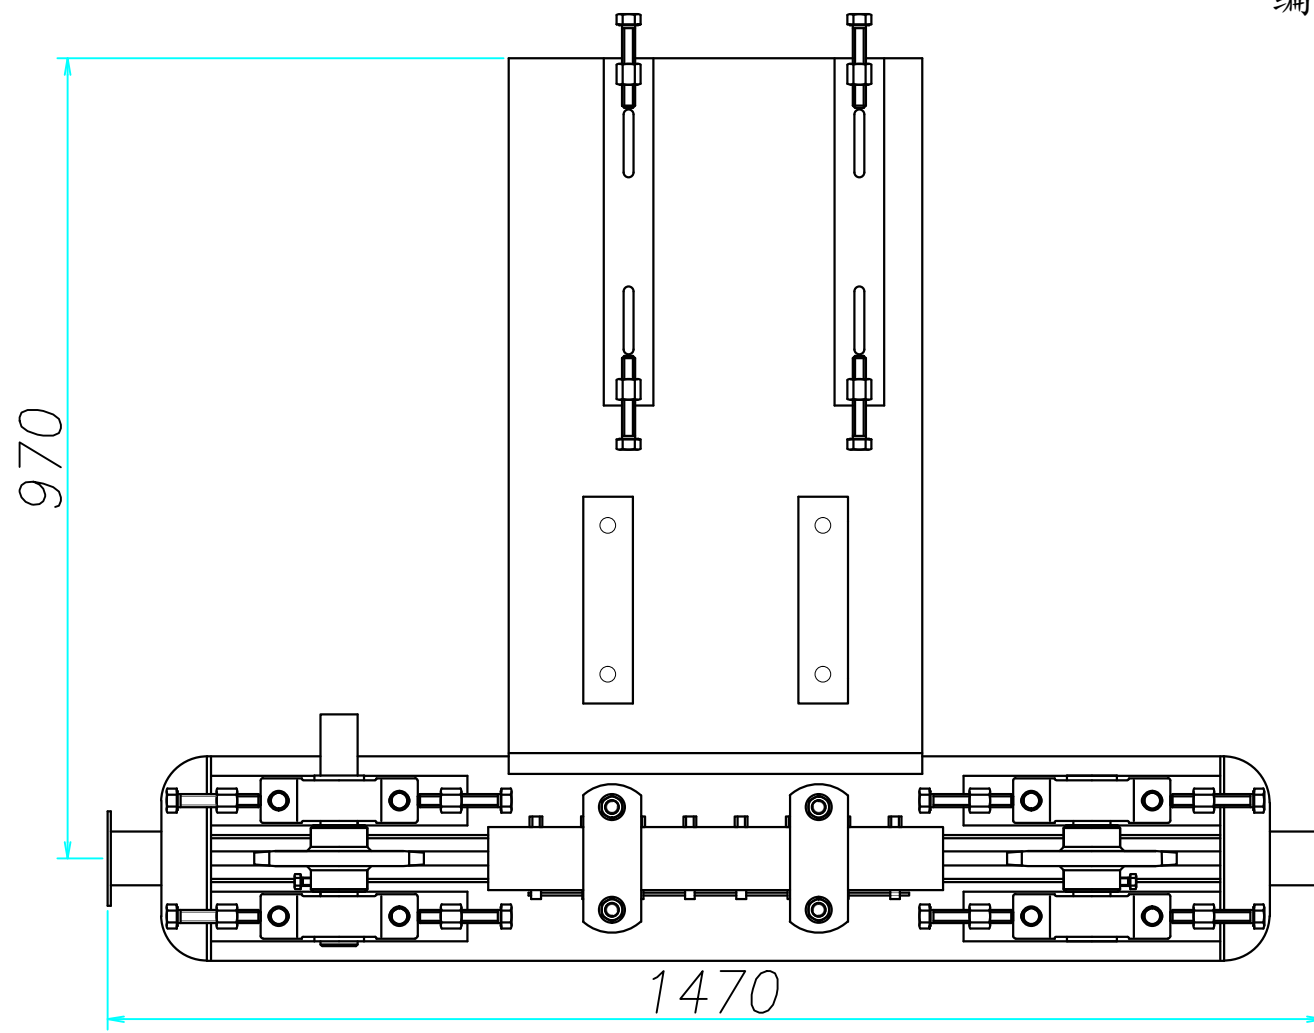

品名：5T传动座含底座

编号：DLS-5T-2.2

5T传动座含底座				材质		比例	
				用料		图号	
制图	曹文超	日期		深圳市主荣输送设备 有限公司			
审核		日期					