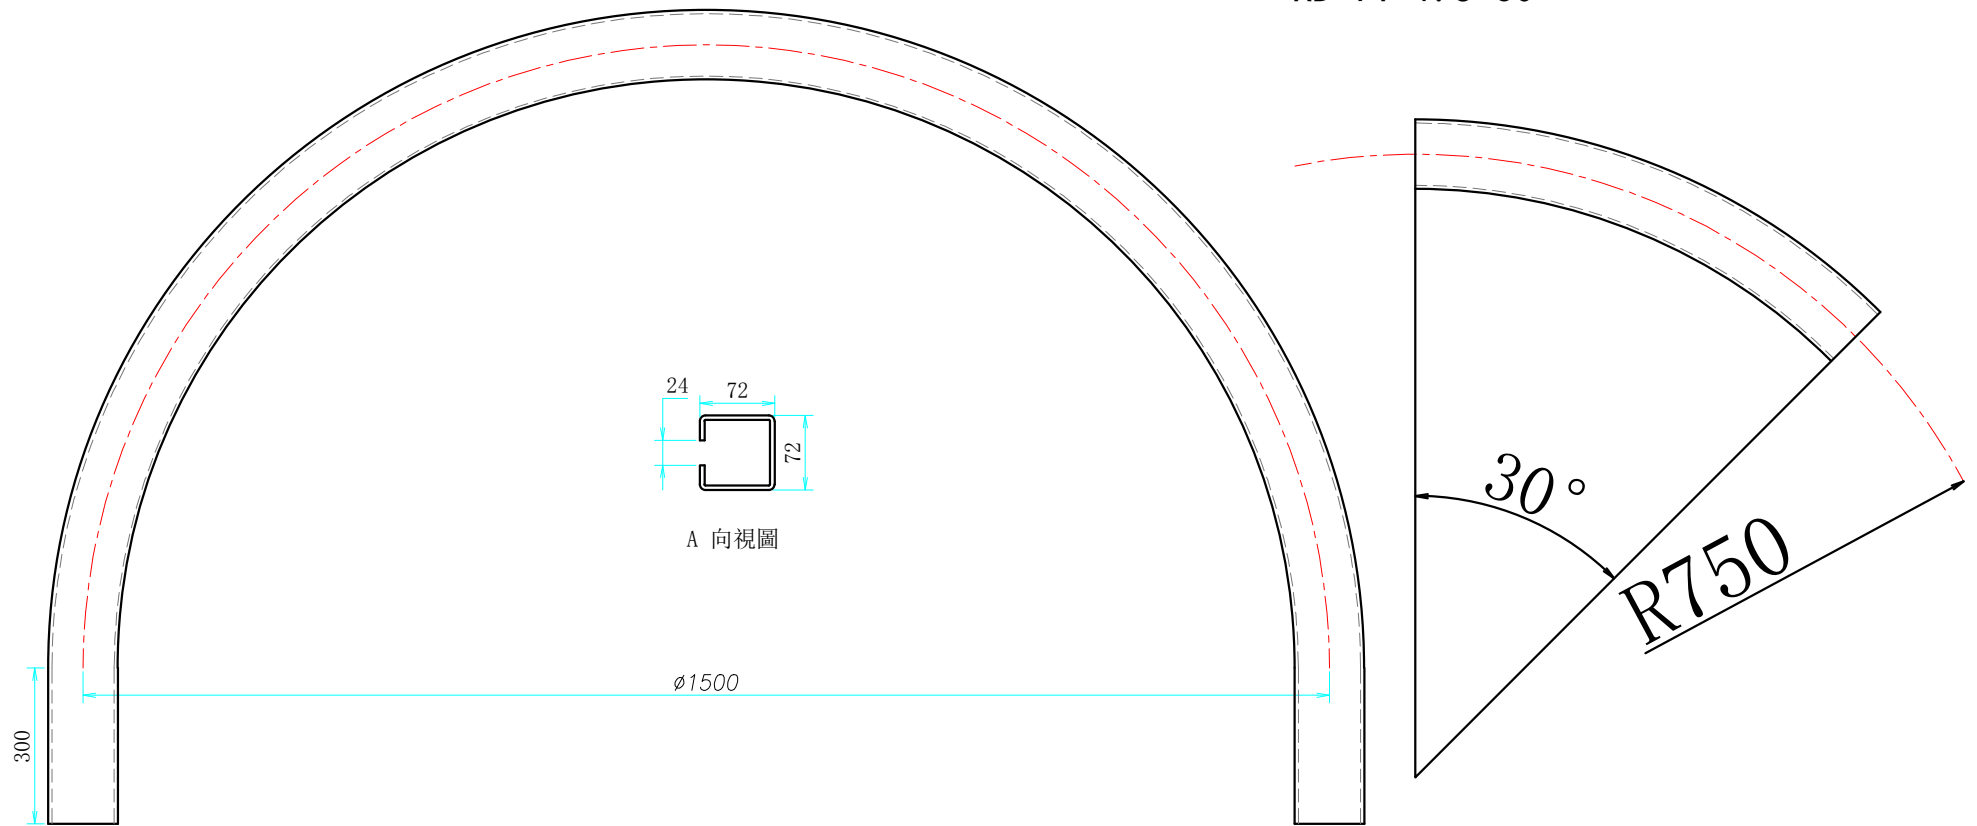

品名: 7T升轨道($\phi 1.5 \times 180^\circ \setminus \phi 1.5 \times 30^\circ$)
 编号: RD-7T-1.5-180
 RD-7T-1.5-30

A 向视图

300

$\phi 1500$

30°

R750

A 向

7T升轨				材质		比例	
				用料		图号	
制图	曹文超	日期		深圳市主荣输送设备 有限公司			
审核		日期					