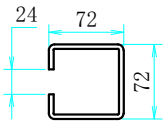

品名: 7T升轨道($\phi 1.5 \times 180^\circ \setminus \phi 1.5 \times 30^\circ$)
 编号: RD-7T-1.5-180
 RD-7T-1.5-30

A 向视图

300

$\phi 1500$

30°

R750

A 向

7T升轨				材质		比例	
				用料		图号	
制图	曹文超	日期		深圳市主荣输送设备 有限公司			
审核		日期					