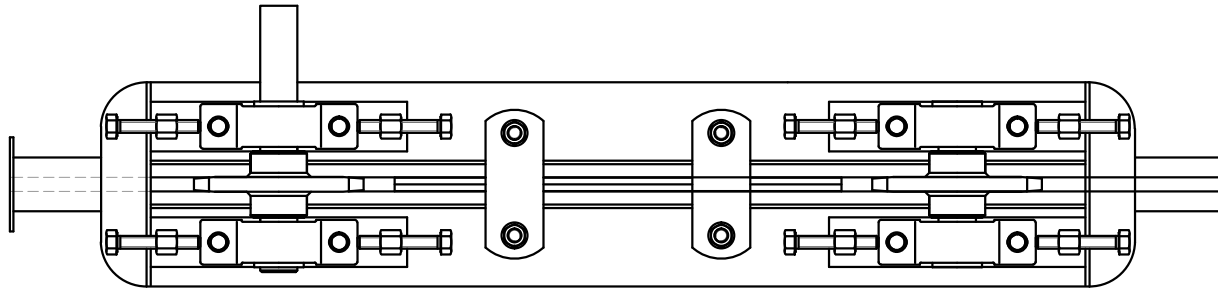

品名：7T履带式传动座
 编号：DL-7T

7T履带式传动座				材质		比例	
				用料		图号	
制图	曹文超	日期		深圳市主荣输送设备 有限公司			
审核		日期					