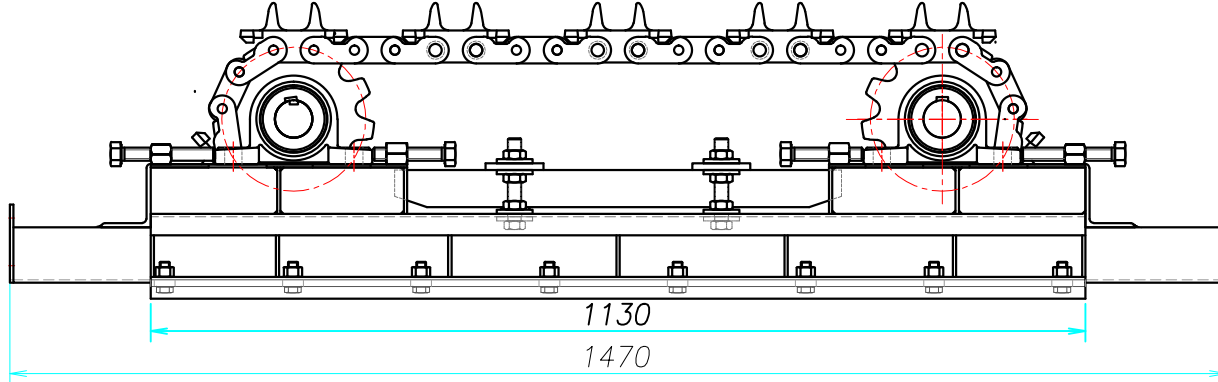

品名：7T履带式传动座
 编号：DL-7T

7T履带式传动座				材质		比例	
				用料		图号	
制图	曹文超	日期		深圳市主荣输送设备 有限公司			
审核		日期					