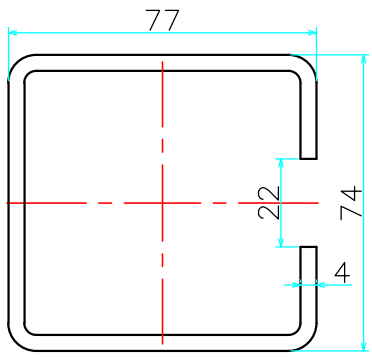

品名：CR7200套管

编号：RT-CR7200

CR7200套管				材质		比例	
				用料		图号	
制图	曹文超	日期		深圳市主荣输送设备 有限公司			
审核		日期					