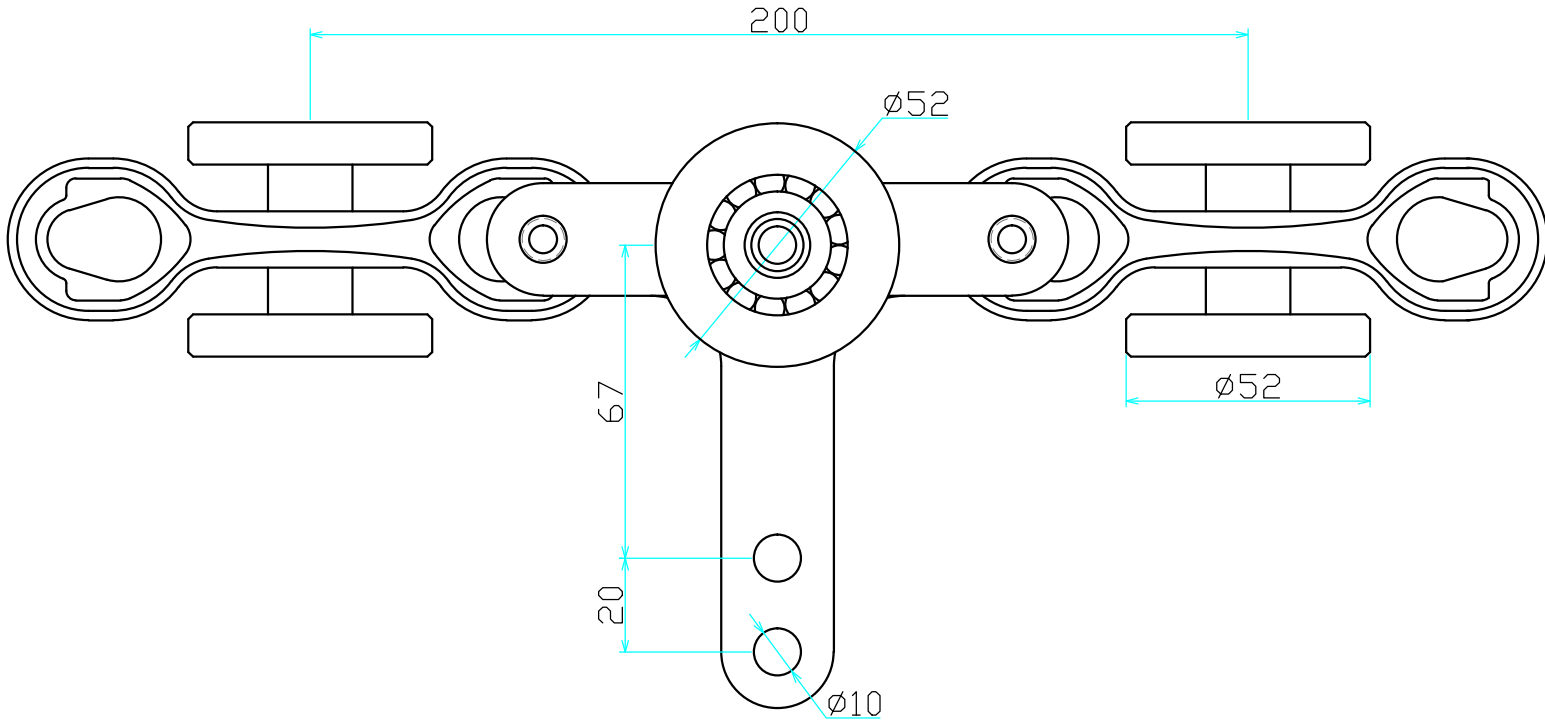

品名：CR7200特重型链条

编号：CR7200TA

CR7200特重型链条				材质		比例	
				用料		图号	
制图	曹文超	日期		深圳市主荣输送设备 有限公司			
审核		日期					