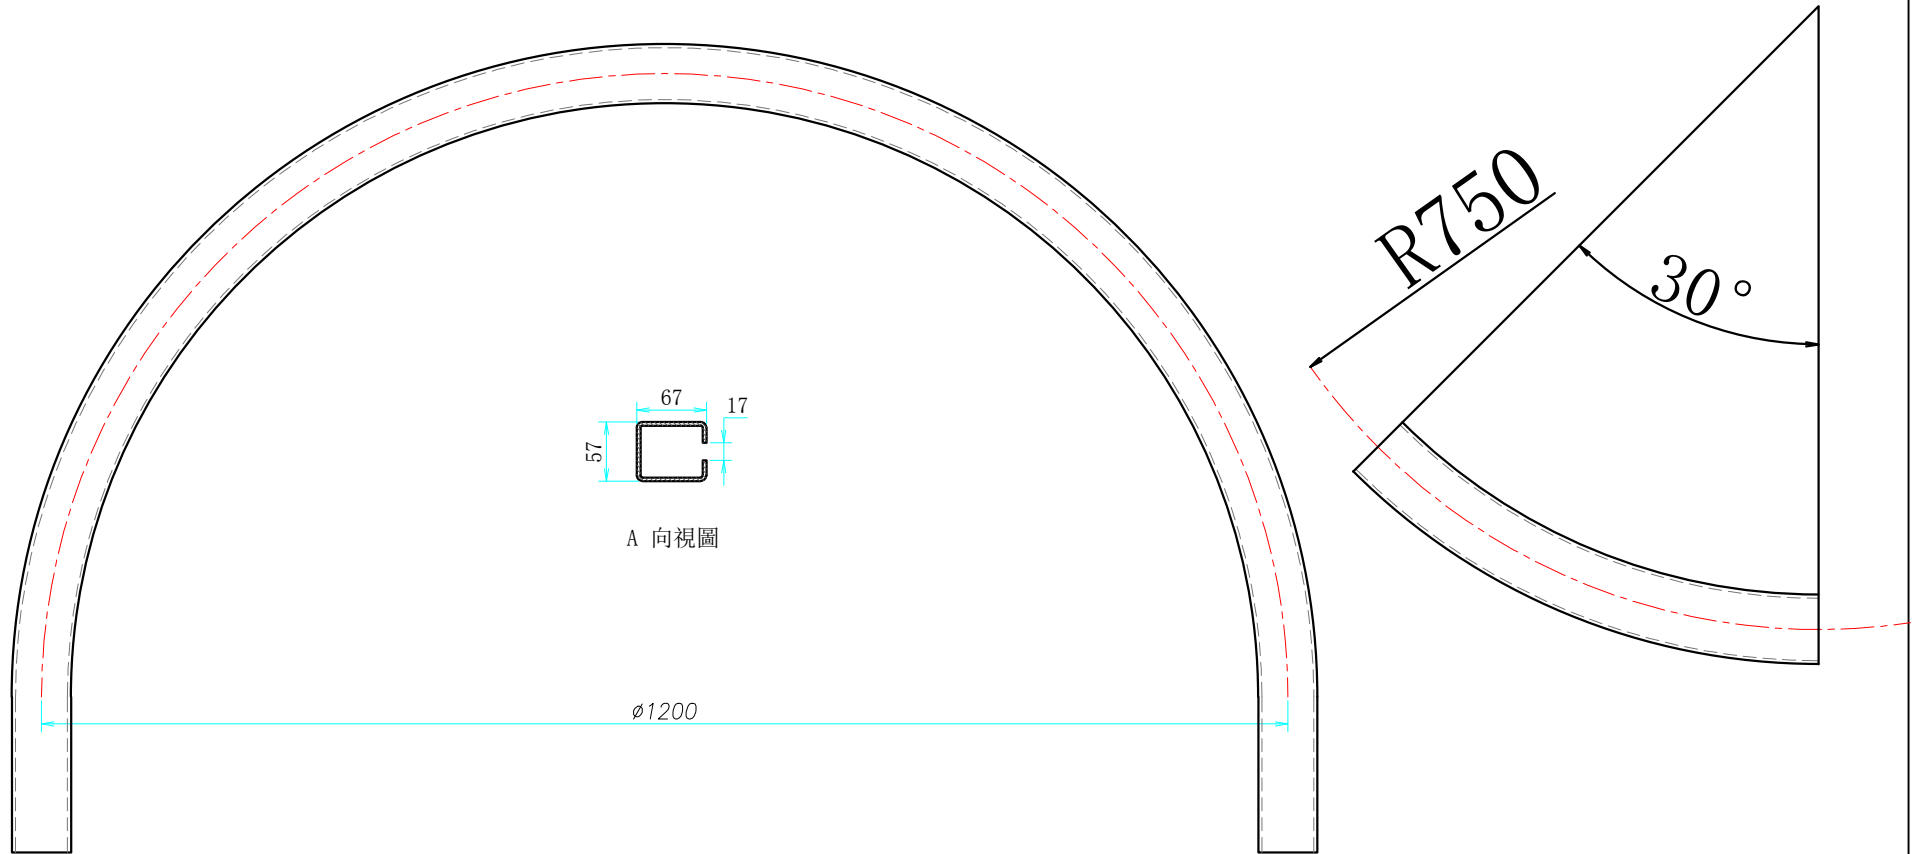

品名: 5T降轨道 ($\phi 1.5 \times 180^\circ \setminus \phi 1.5 \times 30^\circ$)
 编号: RU-5T-1.5-180
 RU-5T-1.5-30

↑
A 向

5T降轨				材质		比例	
				用料		图号	
制图	曹文超	日期		深圳市主荣输送设备 有限公司			
审核		日期					