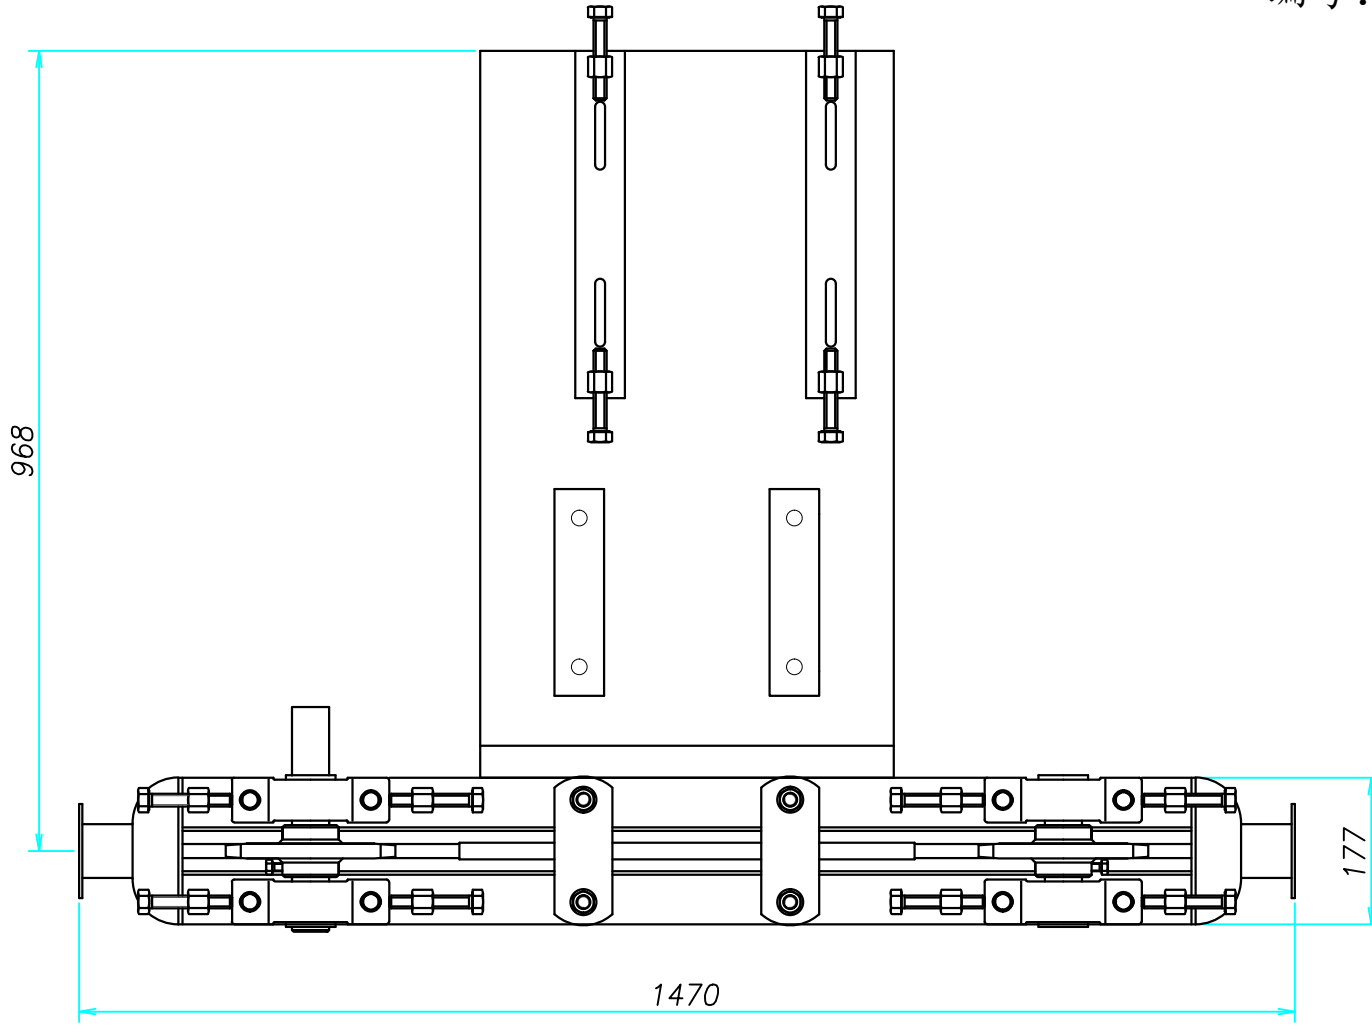

品名：CR5传动座含底座
 编号：DLS-CR5

CR5传动座含底座				材质		比例	
				用料		图号	
制图	曹文超	日期		深圳市主荣输送设备 有限公司			
审核		日期					