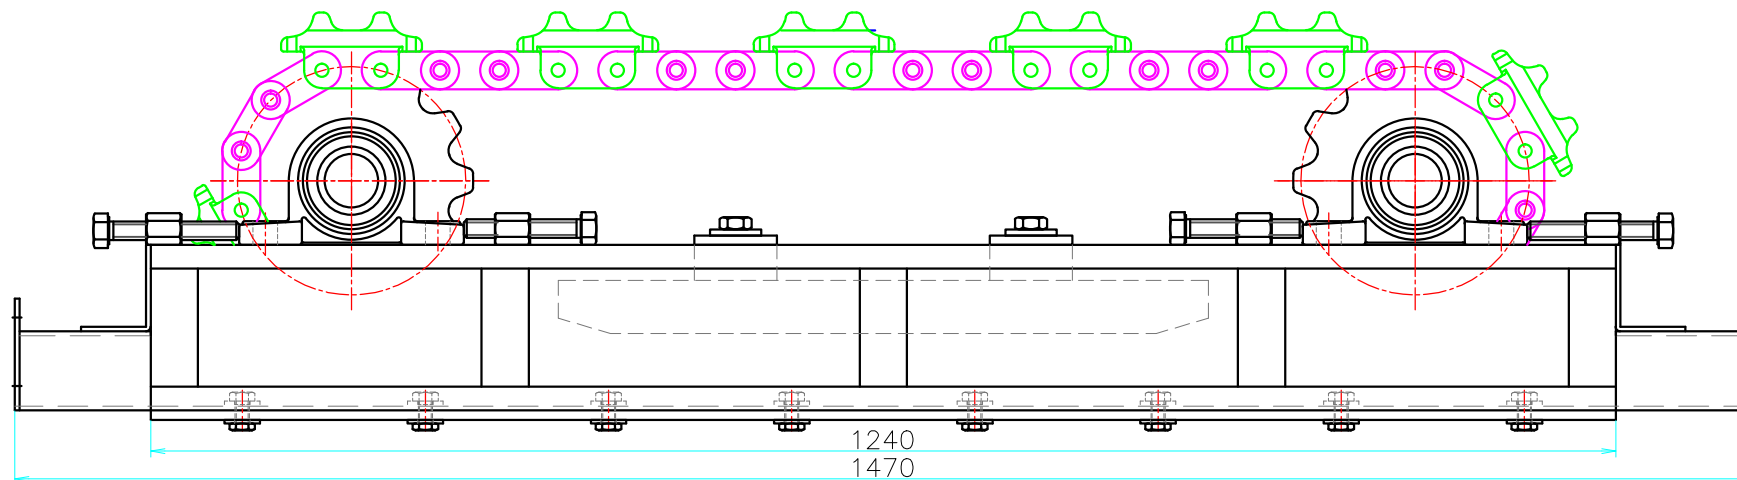

品名：CR5履带式传动座

编号：DL-CR5

CR5履带式传动座				材质		比例	
				用料		图号	
制图	曹文超	日期		深圳市主荣输送设备 有限公司			
审核		日期					