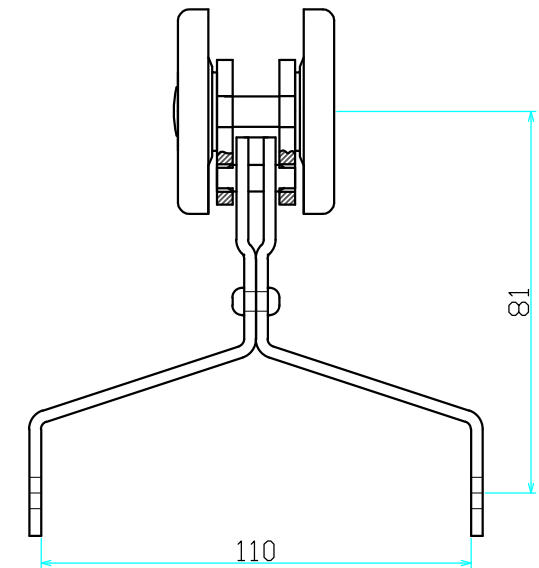

品名：CR5200皮革链条(特重型)

编号：CR5200HA-LH-200

CR5200皮革链条(特重型)				材质		比例	
				用料		图号	
制图	曹文超	日期		深圳市主荣输送设备 有限公司			
审核		日期					