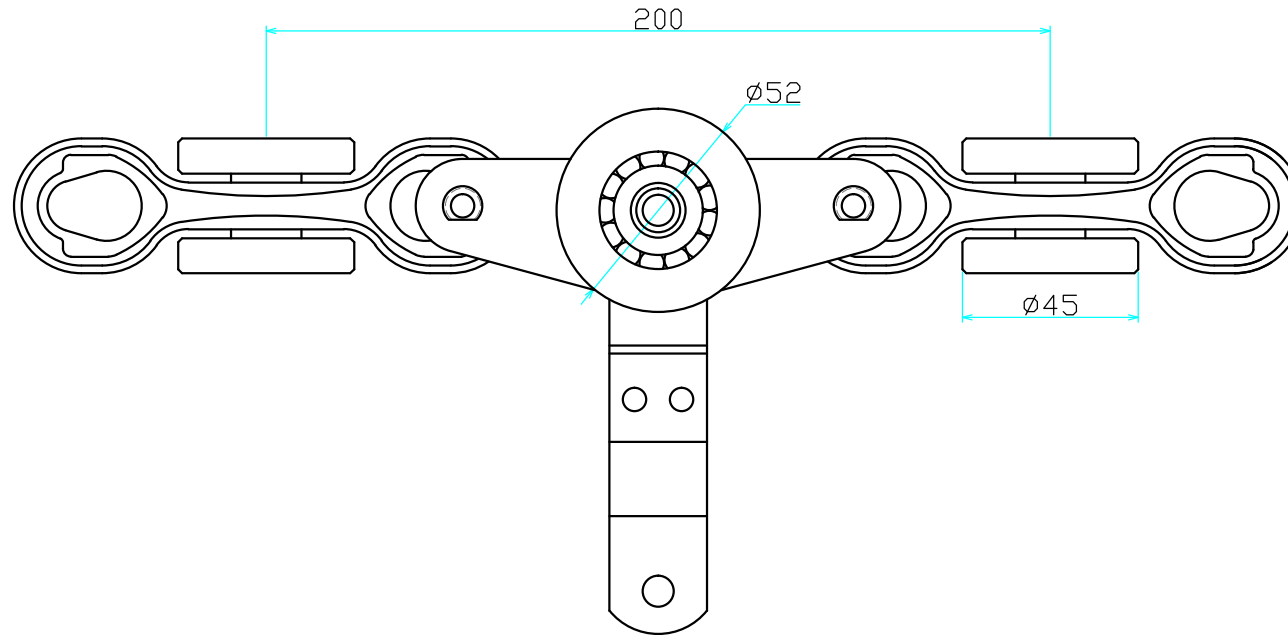

品名：CR5200皮革链条(特重型)

编号：CR5200HA-LH-200

CR5200皮革链条(特重型)				材质		比例	
				用料		图号	
制图	曹文超	日期		深圳市主荣输送设备 有限公司			
审核		日期					