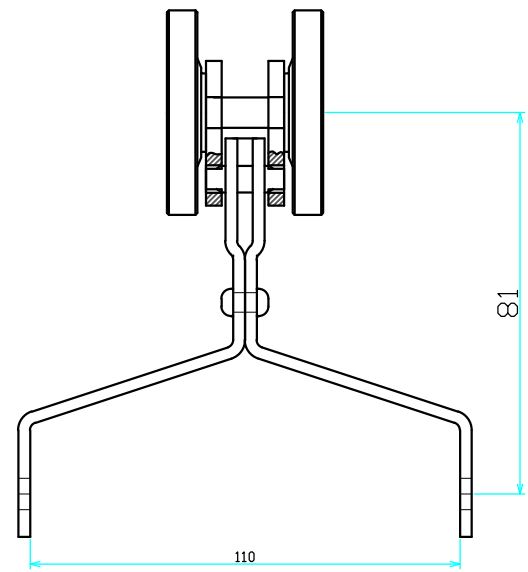

品名：CR5200皮革链条(垂直轮重型)

编号：CR5200HV-LH-200

CR5200皮革链条(垂直轮重型)				材质		比例	
				用料		图号	
制图	曹文超	日期		深圳市主荣输送设备 有限公司			
审核		日期					