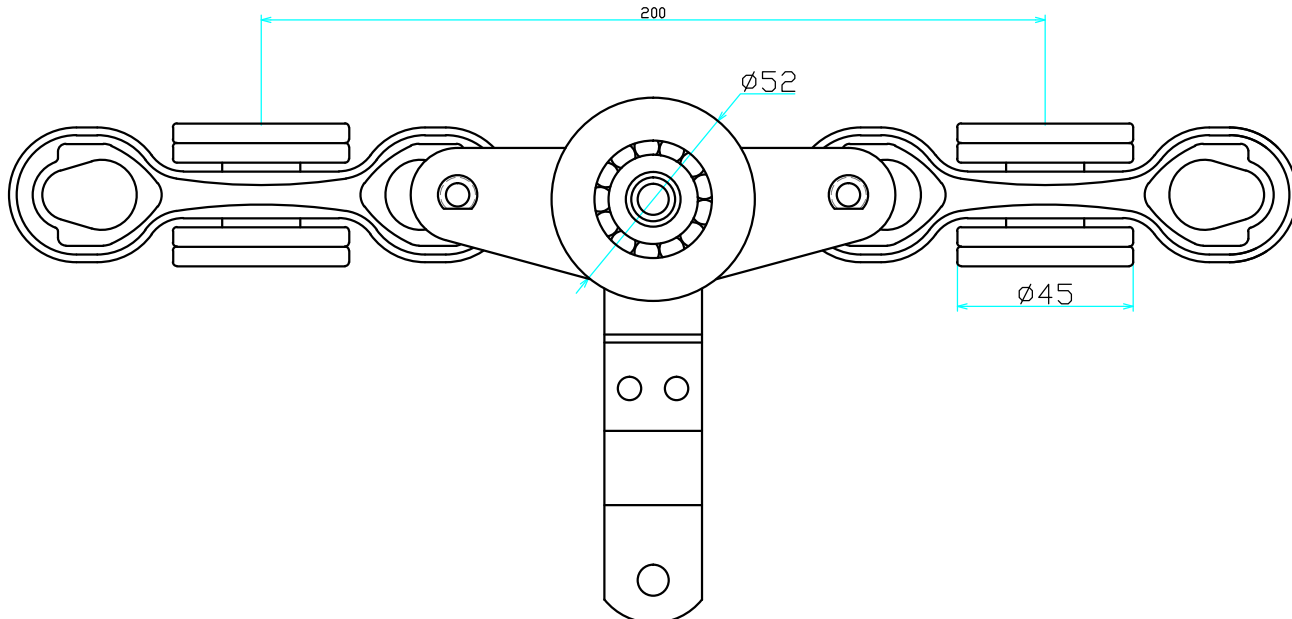

品名：CR5200皮革链条(垂直轮重型)

编号：CR5200HV-LH-200

CR5200皮革链条(垂直轮重型)				材质		比例	
				用料		图号	
制图	曹文超	日期		深圳市主荣输送设备 有限公司			
审核		日期					