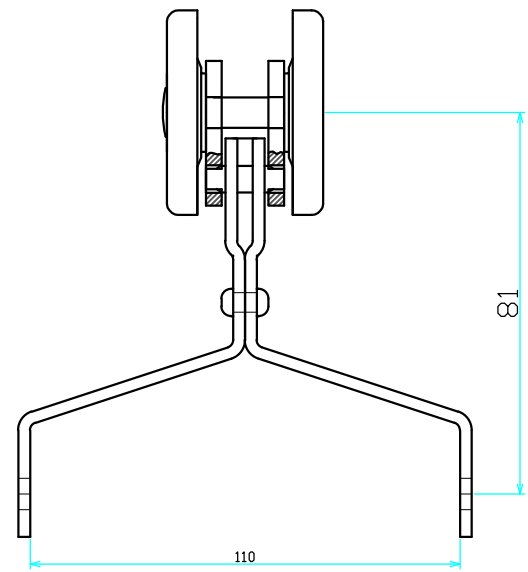

品名：CR5200皮革链条(水平轮重型)

编号：CR5200HH-LH-200

CR5200皮革链条(水平轮重型)				材质		比例	
				用料		图号	
制图	曹文超	日期		深圳市主荣输送设备 有限公司			
审核		日期					