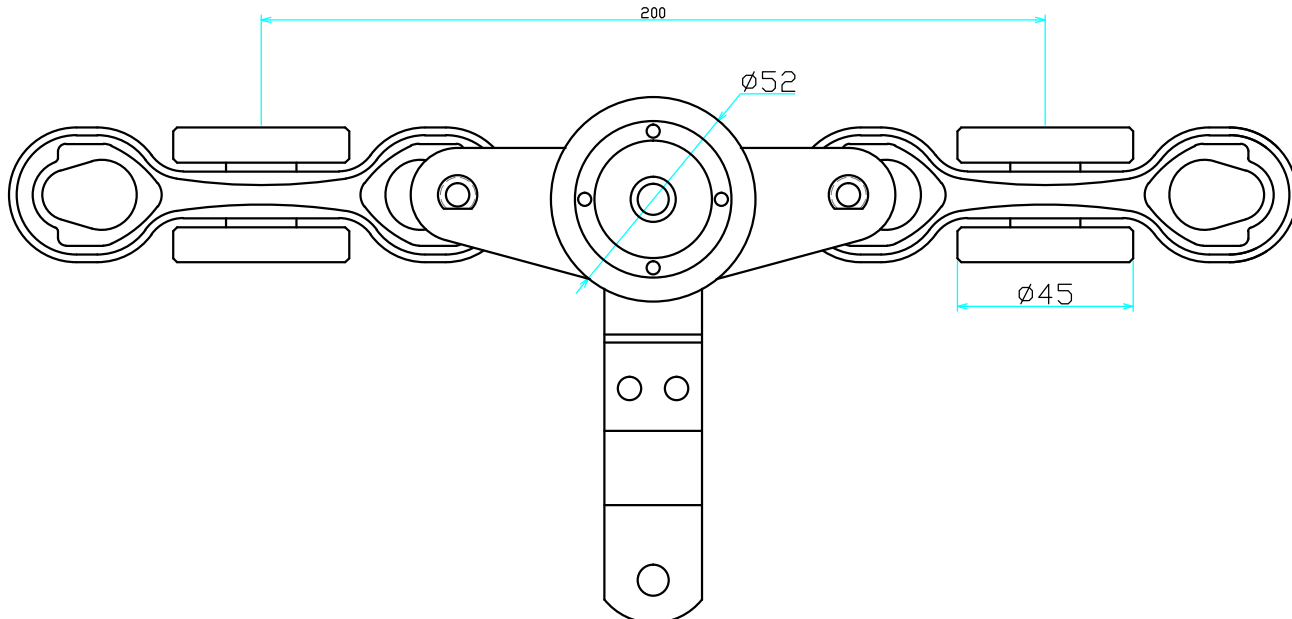

品名：CR5200皮革链条(水平轮重型)

编号：CR5200HH-LH-200

CR5200皮革链条(水平轮重型)				材质		比例	
				用料		图号	
制图	曹文超	日期		深圳市主荣输送设备 有限公司			
审核		日期					