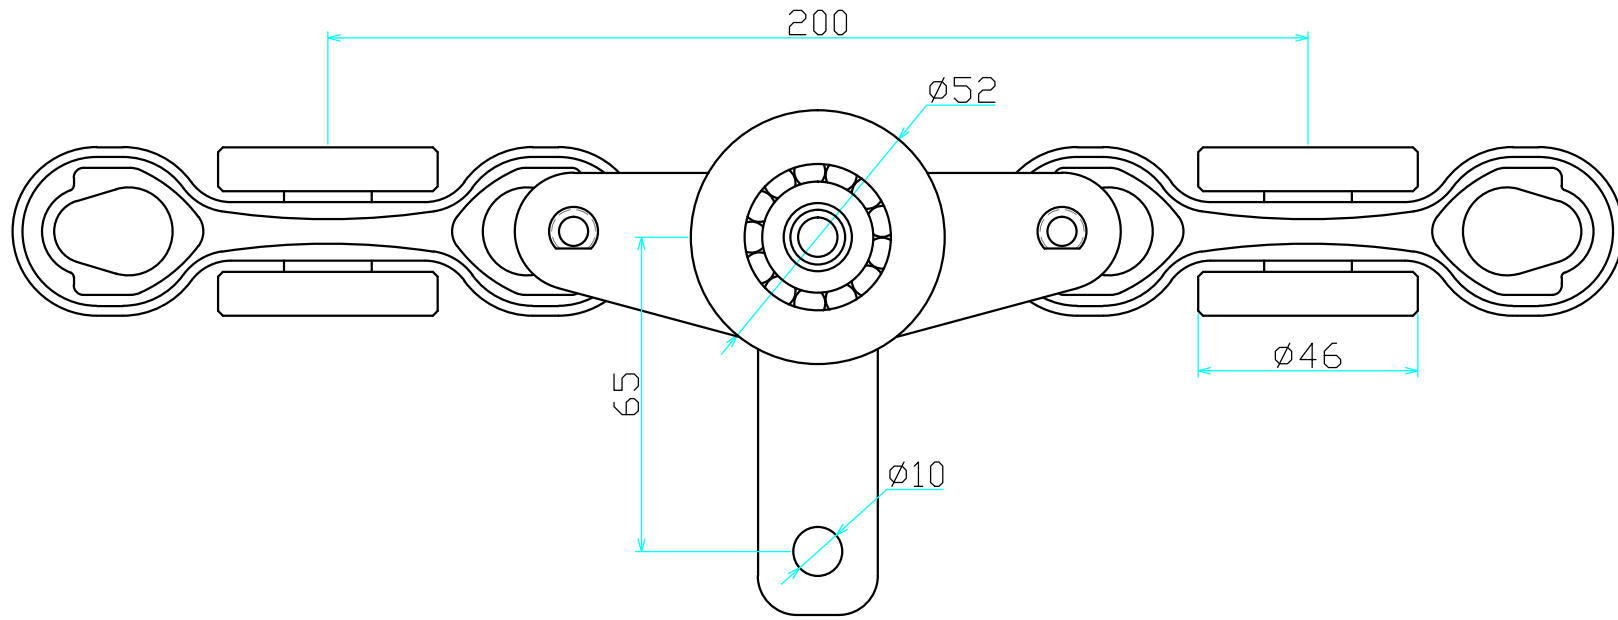

品名：CR5200单吊片链条(特重型)
 编号：CR5200HA-SH-200

CR5200单吊片链条(特重型)				材质		比例	
				用料		图号	
制图	曹文超	日期		深圳市主荣输送设备 有限公司			
审核		日期					