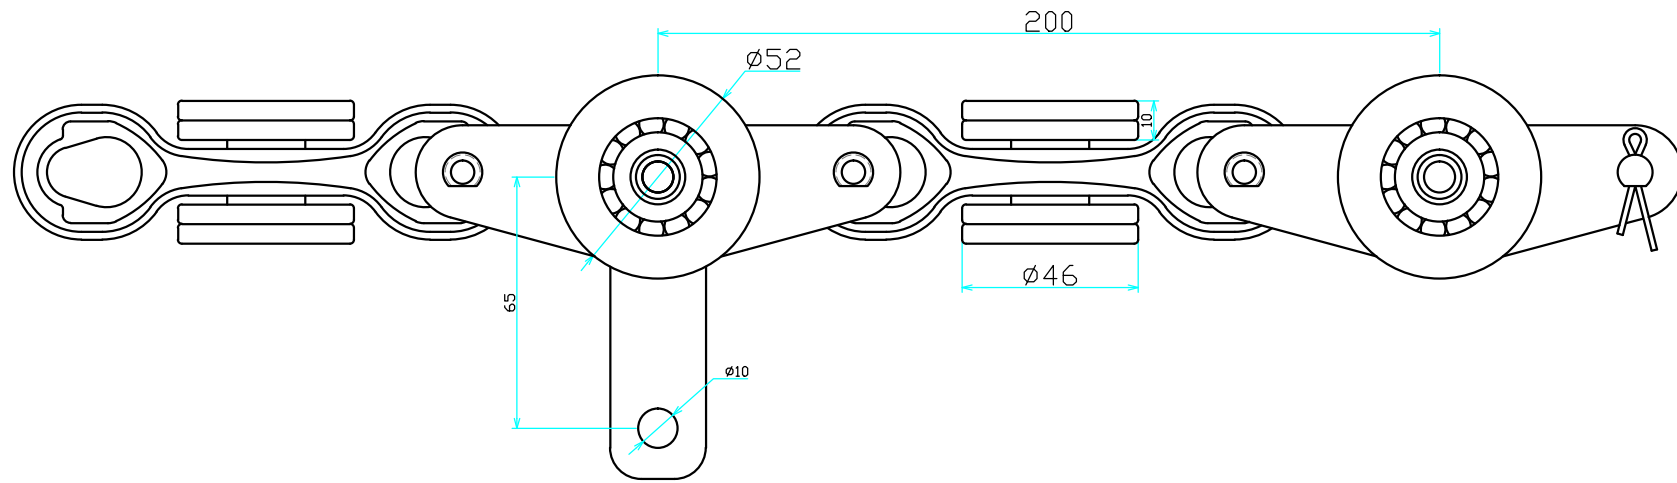

品名：CR5200单吊片链条(垂直轮重型)

编号：CR5200HV-SH-200

CR5200单吊片链条(垂直轮重型)				材质		比例	
				用料		图号	
制图	曹文超	日期		深圳市主荣输送设备 有限公司			
审核		日期					