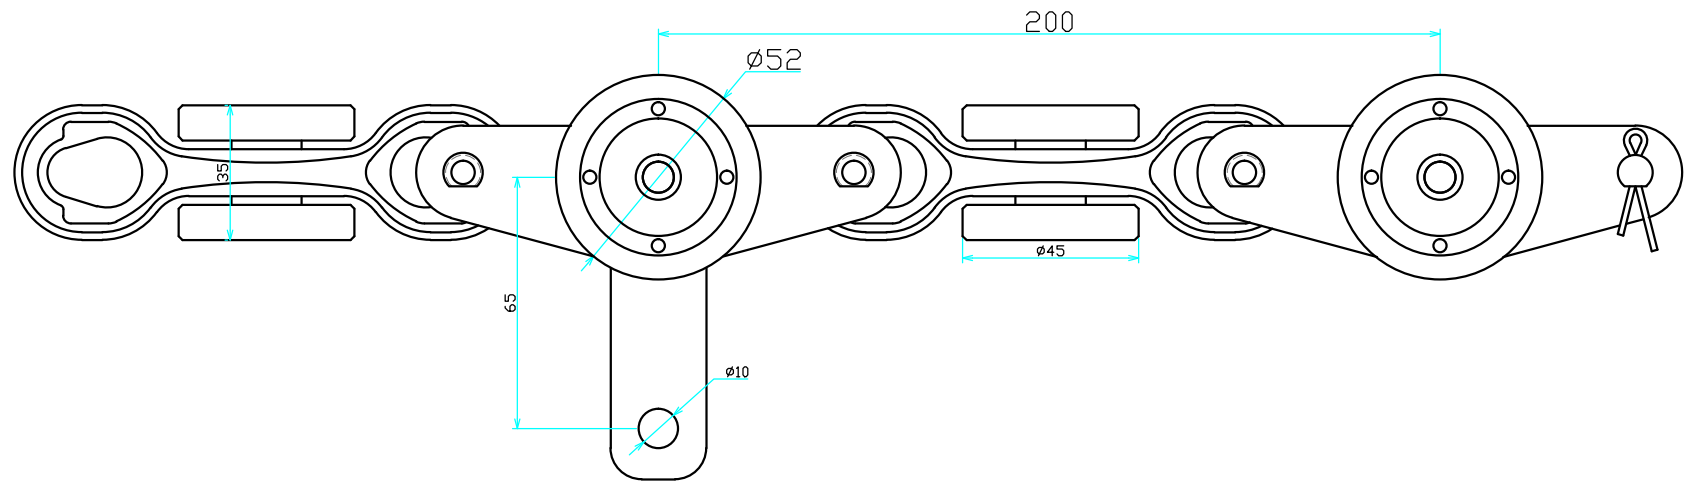

品名：CR5200单吊片链条(水平轮重型)

编号：CR5200HH-SH-200

CR5200单吊片链条(水平轮重型)

材质

比例

用料

图号

制图