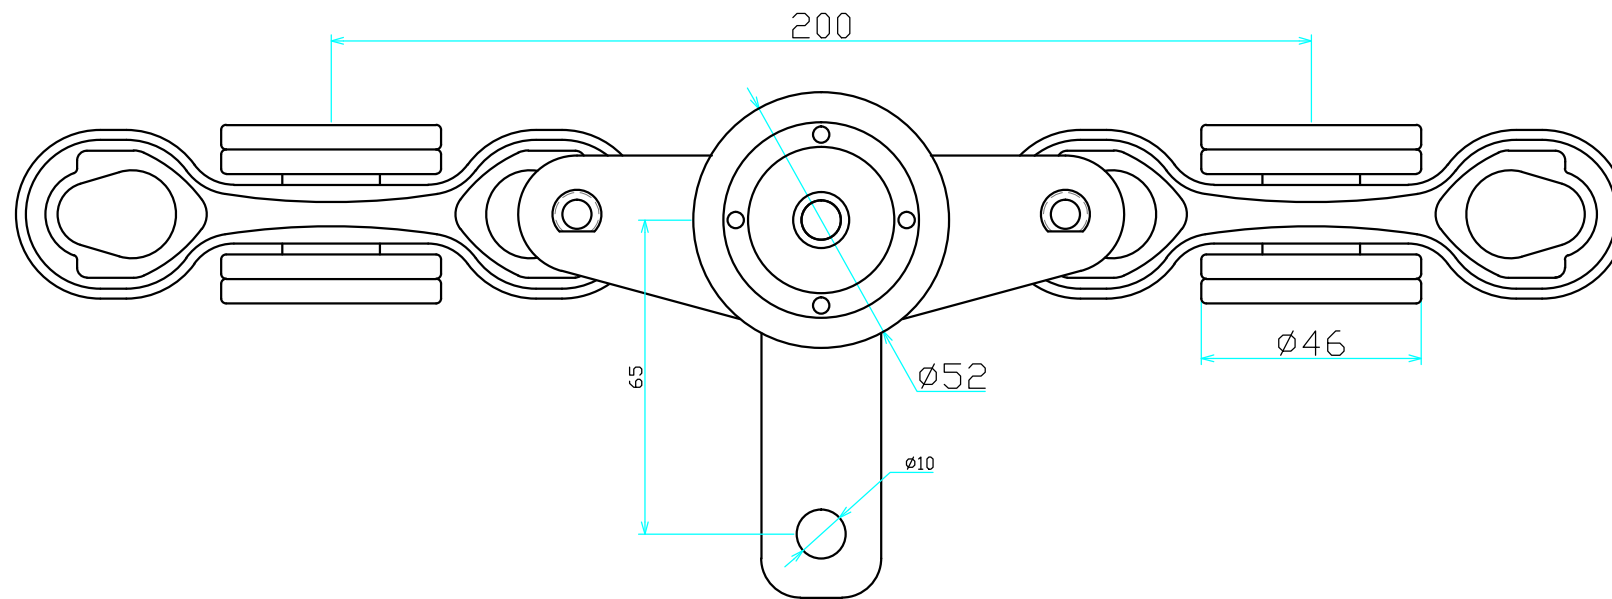

品名：CR5200单吊片链条(标准型)

编号：CR5200S-SH-200

CR5200单吊片链条(标准型)				材质		比例	
				用料		图号	
制图	曹文超	日期		深圳市主荣输送设备 有限公司			
审核		日期					