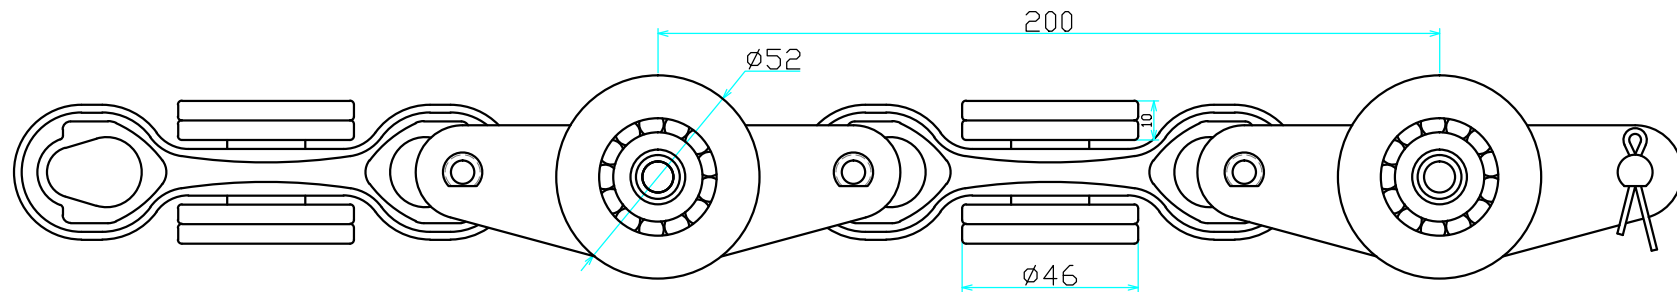

品名：CR5200链条(垂直轮重型)

编号：CR5200HV

CR5200链条(垂直轮重型)				材质		比例	
				用料		图号	
制图	曹文超	日期		深圳市主荣输送设备 有限公司			
审核		日期					